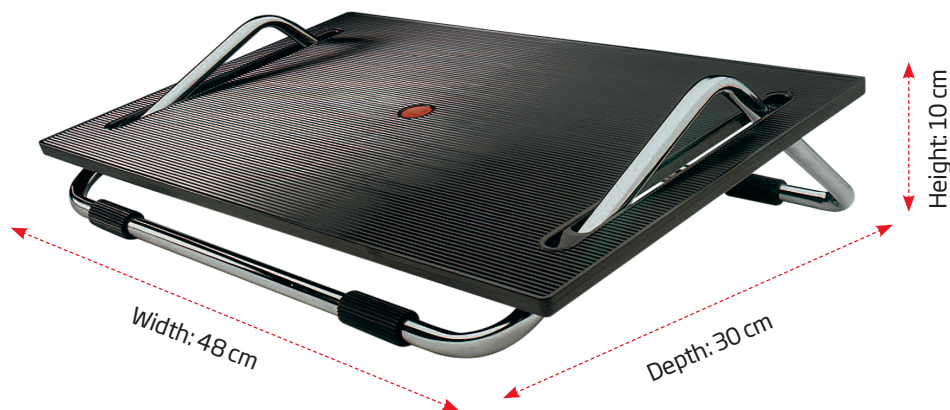

 Ergonomically chrome footrest with black plate that follows your foot position. With non-slip rubber feet, easy to move with your feet.

 Ergonomisch verchromte Fußraste mit schwarze Platte, die Ihre Fußstellung folgt. Mit rutschfeste GummifüÙe, und sehr einfach mit die FüÙe zu bewegen.

 Ergonomisk fodstøtte i forkromet stel og med sort plade, som følger fodstillingen. Med skrid-sikre gummidupper, nem at flytte med fødderne.

Model	Article	Color	Total W x H x D	Weight	Package size and weight	Pallet size and quantity
1163	6772	Silver and black	48 x 10 x 30 cm	1,9 kg	13 x 50 x 32 cm 1,9 kg	80 x 120 x 220 cm 72 pcs.