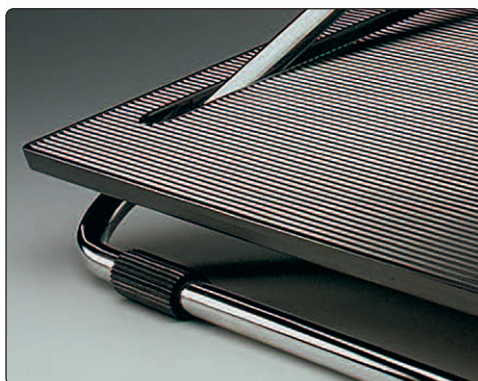

 Ergonomically chrome footrest with black plate that follows your foot position. With non-slip rubber feet, easy to move with your feet.

 Ergonomisch verchromte Fußraste mit schwarze Platte, die Ihre Fußstellung folgt. Mit rutschfeste GummifüÙe, und sehr einfach mit die FüÙe zu bewegen.

 Ergonomisk fodstøtte i forkromet stel og med sort plade, som følger fodstillingen. Med skrid-sikre gummidupper, nem at flytte med fødderne.

Model	Article	Color	Total W x H x D	Weight	Package size and weight	Pallet size and quantity
1163	6772	Silver and black	48 x 10 x 30 cm	1,9 kg	13 x 50 x 32 cm 1,9 kg	80 x 120 x 220 cm 72 pcs.